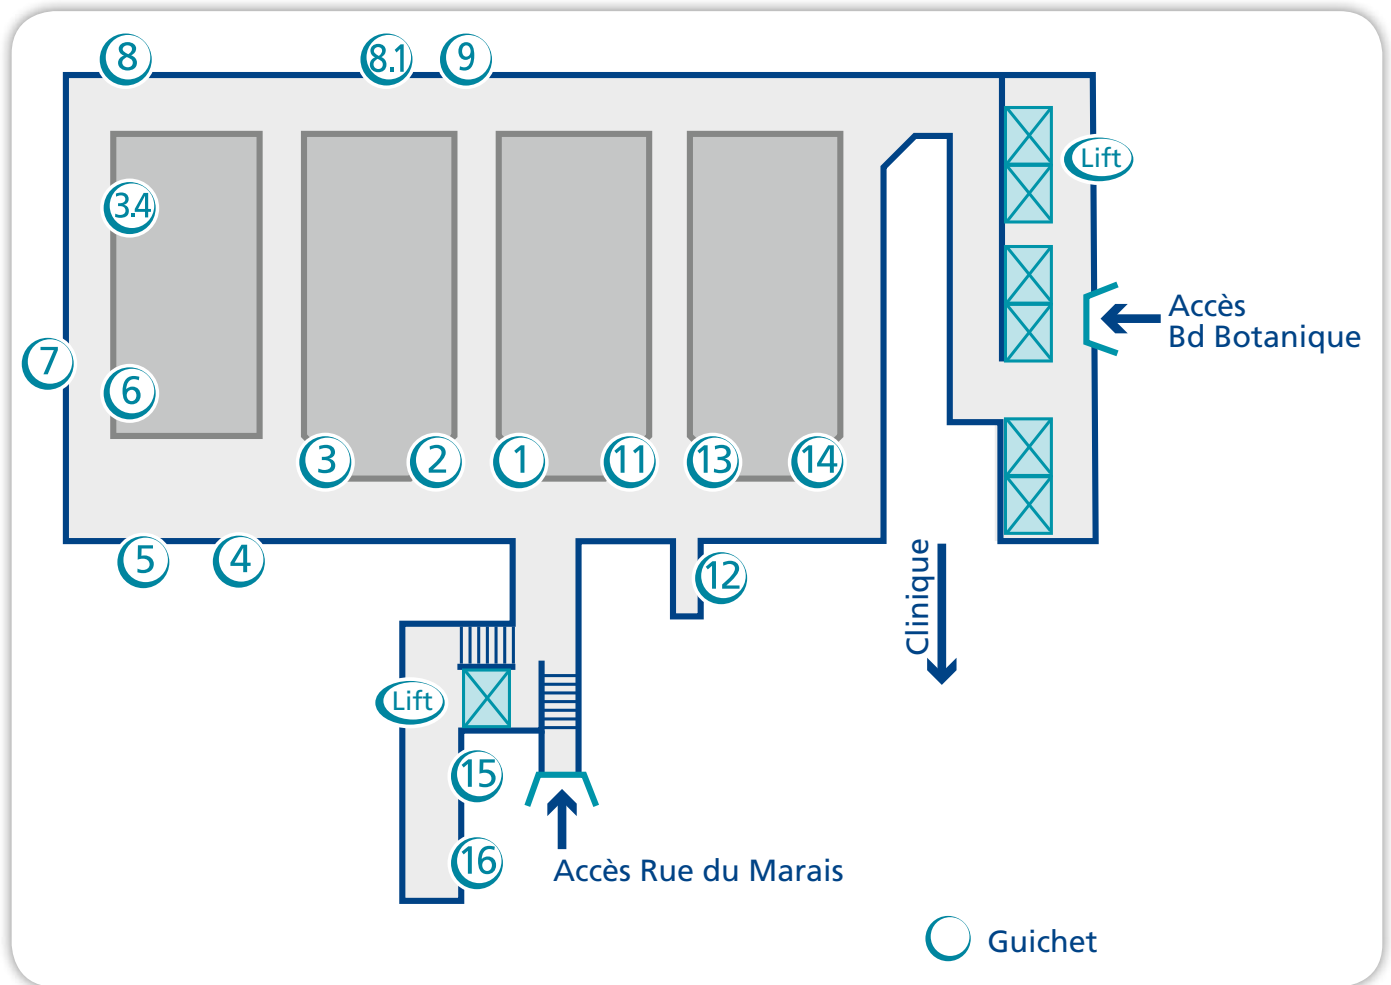

Site Botanique

Consultations étage «-2»

Guichet	Discipline médicale
1	Chirurgie vasculaire
2	Chirurgie
3	Chirurgie plastique
3	Clinique de la douleur
3	Dermatologie
3	ORL
3.4	Stomatologie
4	Gynécologie
5	Urologie
6	Dr Hachez
7	Ophtalmologie
8	Hématologie
8.1	Pneumologie
9	Orthopédie
9	Rhumatologie
11	Neurologie
12	Gasto-entérologie
13	Neurochirurgie
14	Cardiologie
15	Pédiatrie
16	Psychopathologie

Autres étages

Étages	Discipline médicale
0 à 8	Clinique
Via 0	Anesthésie
Via 0	Chirurgie de jour
Via -1	Dialyse
+5	Hôpital de jour médical
+1	Médecine nucléaire
Via -1	Néphrologie
+1	Radiologie
Via -1	Radiothérapie (traitements)
-1	Urgences
+1	Laboratoire
+1	Endocrinologie